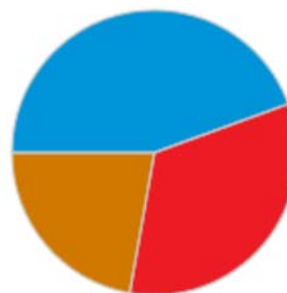

## MAS DE LAS MATAS

Datos de las 21:54 del 22 de Mayo de 2011

Concejales a elegir en 2011: 9

Concejales elegidos en 2007: 9

**Escrutado 100%**

	2011	
	Total votantes	808
Abstención	304	27,34%
Votos nulos	8	0,99%
Votos en blanco	18	2,25%

### DISTRIBUCIÓN DE CONCEJALES

Concejales a elegir: 9

	CANDIDATURAS	VOTOS		CONCEJALES
	P.P.	328	41,00%	<b>4</b>
	P.S.O.E.	206	25,75%	<b>3</b>
	PAR	174	21,75%	<b>2</b>
	COMPROMISO CON ARAGON	29	3,63%	
	CHA	26	3,25%	
	I.U.	19	2,38%	